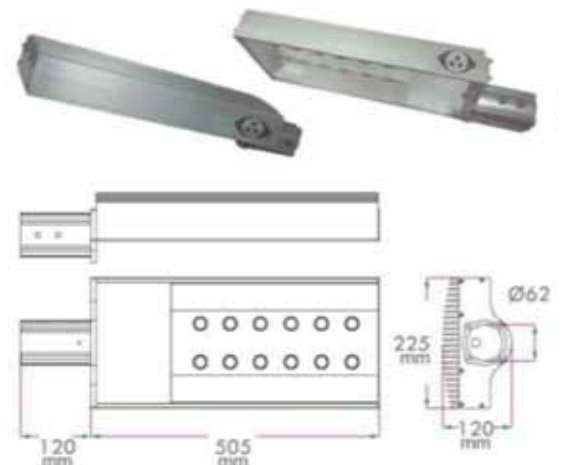

46W

Applicable Pole Dimension : 42–62mm
Weight : 6.5kg

72/92W

Applicable Pole Dimension : 42–62mm
Weight : 8.7kg

145W

Applicable Pole Dimension : 42–62mm
Weight : 8.7kg

Lamp Luminous Flux

Chipset	CREE XP-G			
Power Consumption	46 W	72 W	92 W	145 W
True White	3500 lm	5250 lm	7000 lm	10500 lm
Warm White	2700 lm	4050 lm	5400 lm	8100 lm
CRI	80			
Beam Ange	45°, 60°, 90°, 135° x 50°			